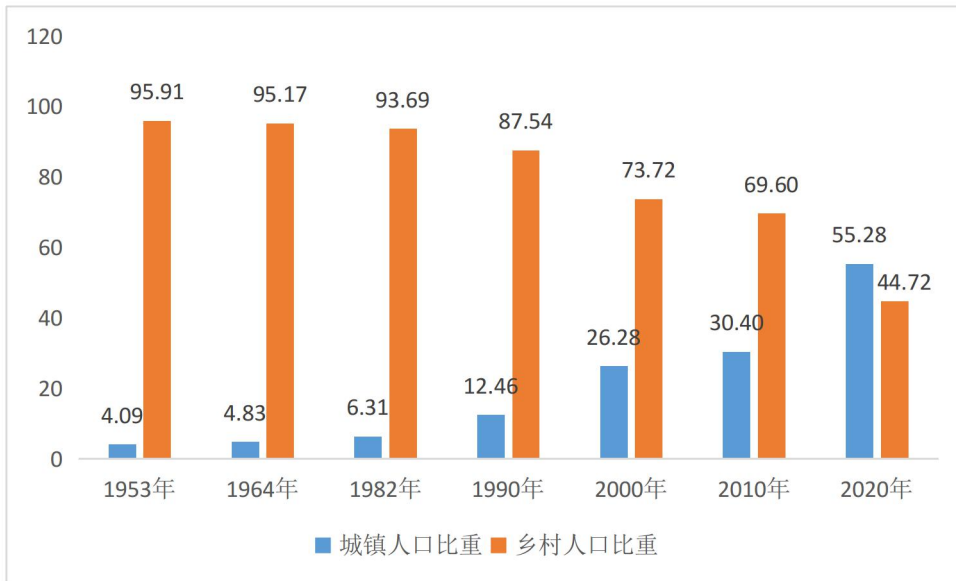

第七次全国人口普查公报^[1]（第六号）

——城乡人口和流动人口情况

盐池县统计局

盐池县第七次全国人口普查领导小组办公室

2021年6月7日

根据第七次全国人口普查结果，现将2020年11月1日零时我县的人口城乡分布及流动情况公布如下：

一、城乡^[2]人口

全县常住人口中，居住在城镇的人口为88016人，占55.28%；居住在乡村的人口为71193人，占44.72%。与2010年第六次全国人口普查相比，城镇人口增加43458人，乡村人口减少30809人，城镇人口比重上升24.88个百分点。

图 6-1 历次人口普查城乡人口构成 单位：%

二、流动人口^[3]

全县常住人口中，人户分离人口^[4]为 84736 人。其中区内流动人口 68630 人，区外流入人口 16106 人。

与 2010 年第六次全国人口普查相比，人户分离人口增加 40740 人，增长 92.60%。

注释：

[1] 本公报数据均为初步汇总数据。

[2] 城镇、乡村是按国家统计局《统计上划分城乡的规定》划分的。

[3] 流动人口是指人户分离人口中扣除市辖区内人户分离的人口。