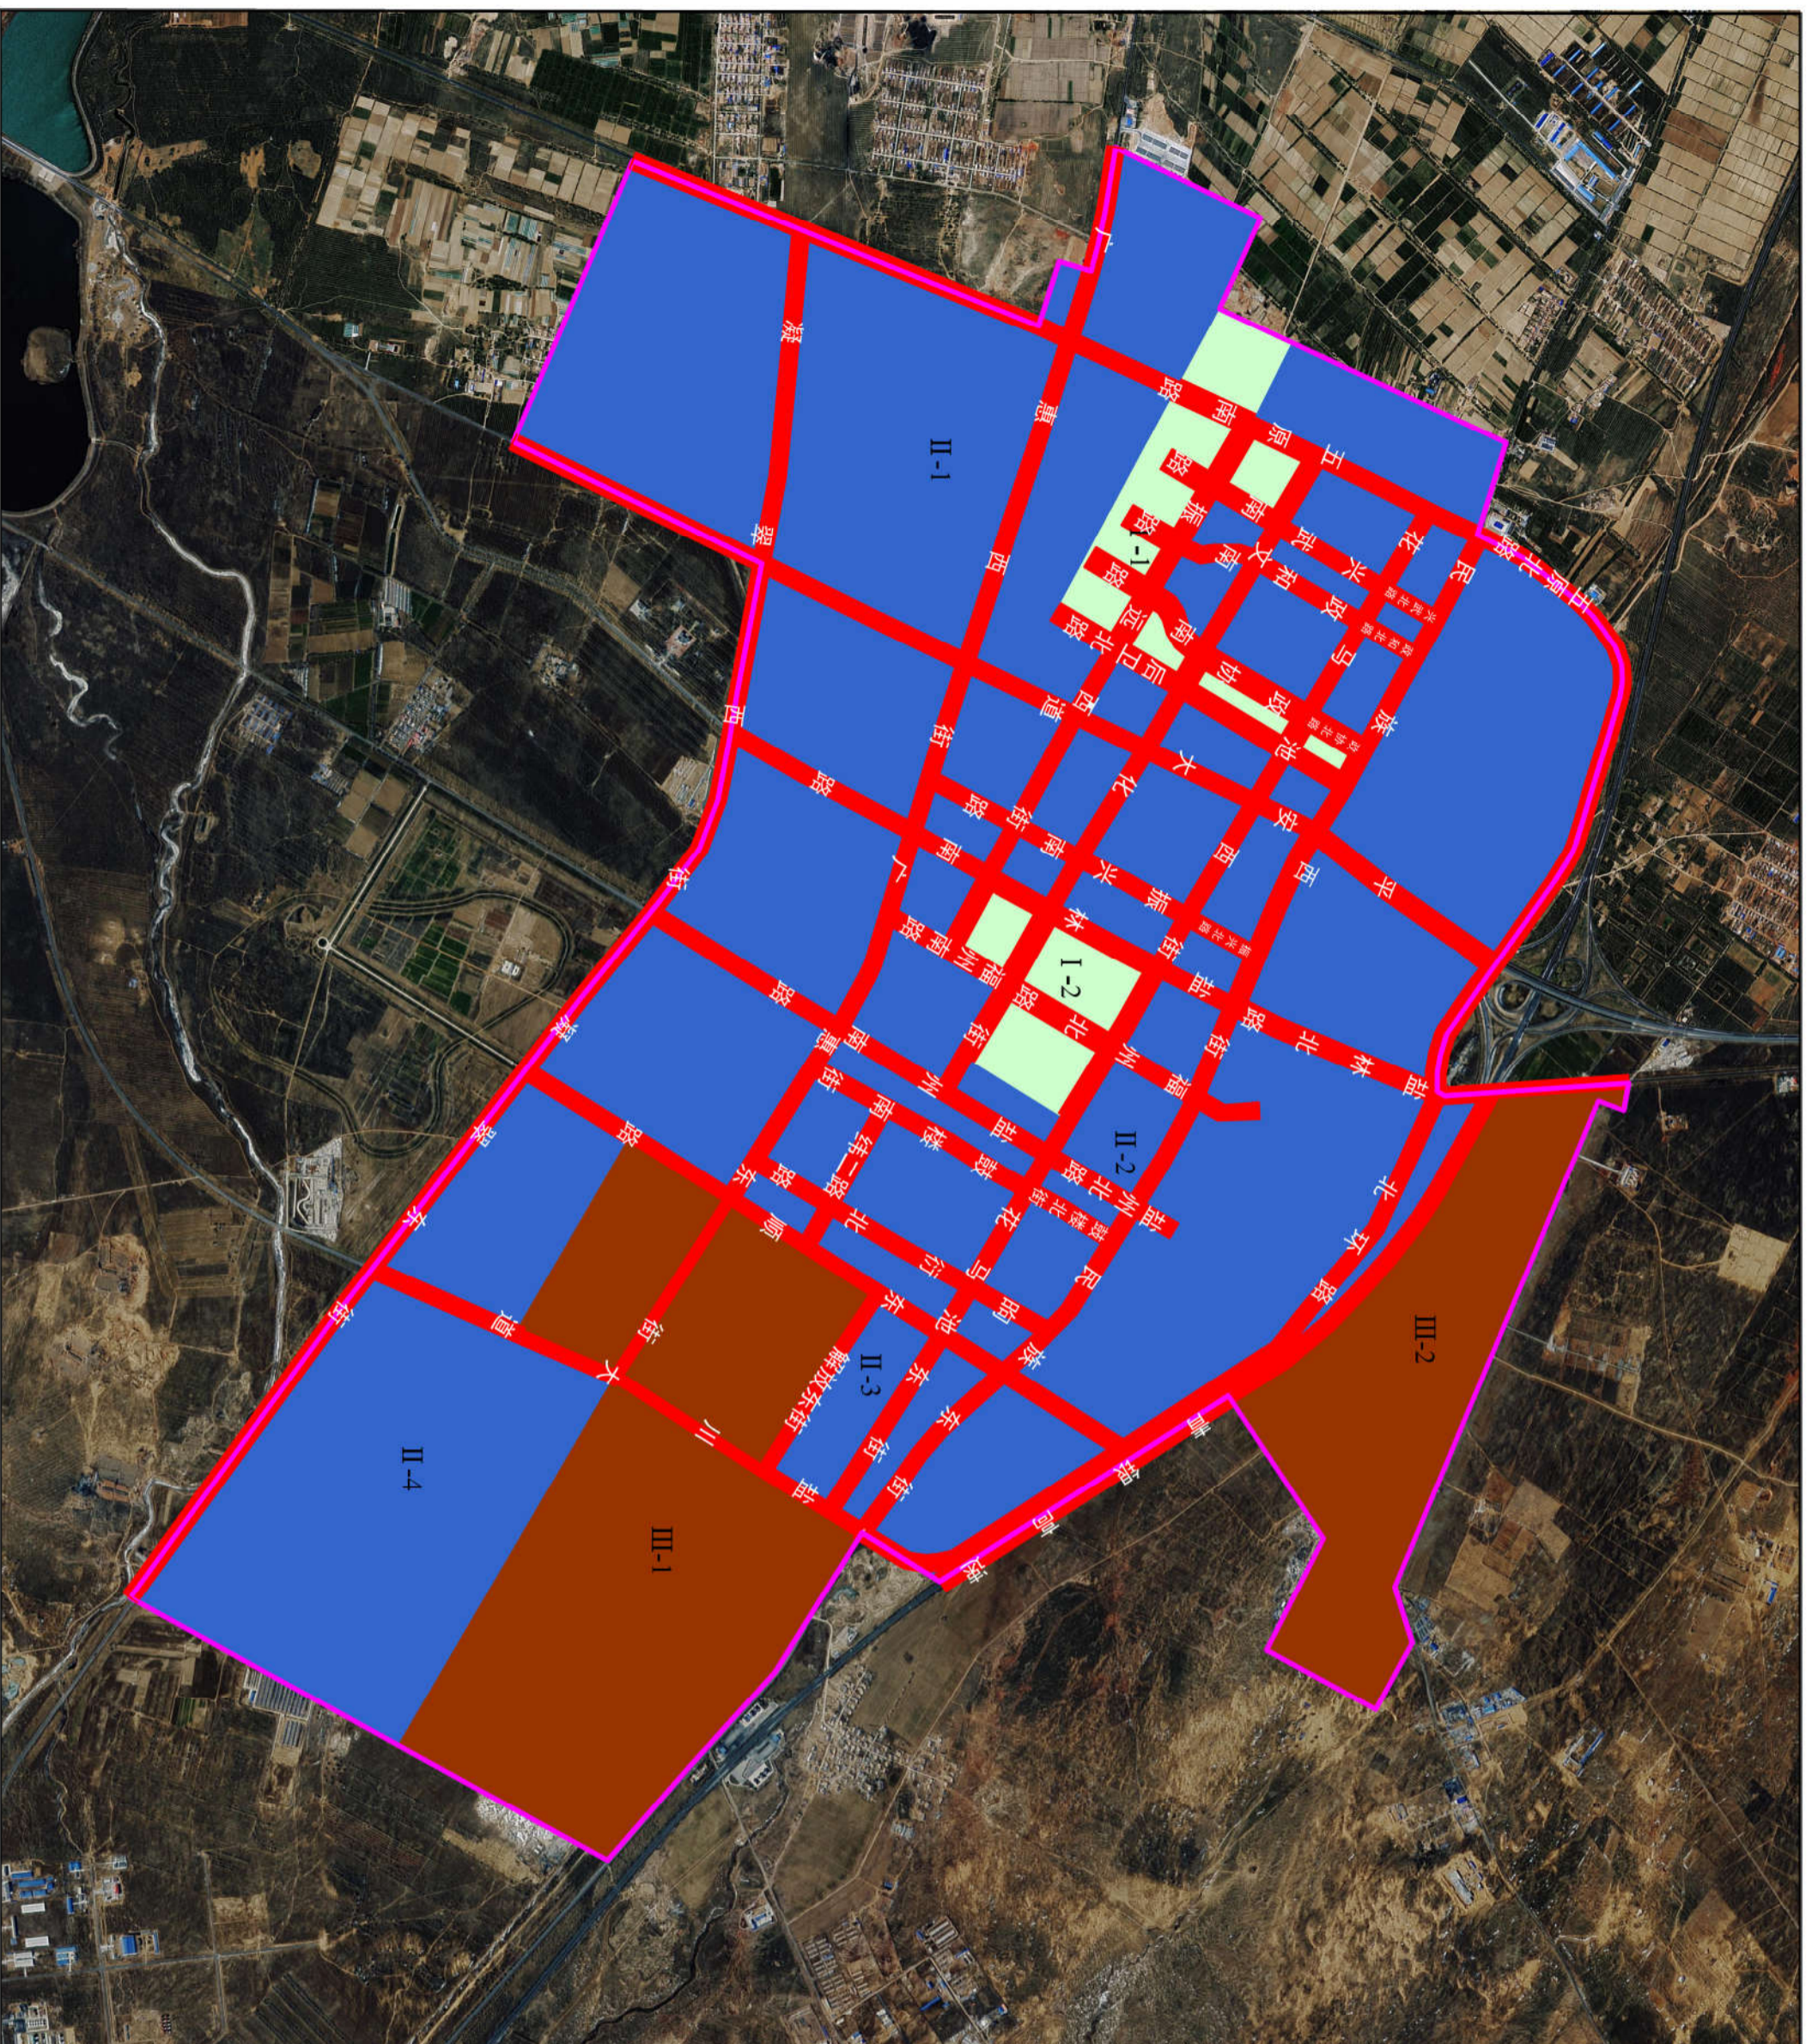

盐池县城城区

声环境功能区划分

附件3 声环境功能区划分图

图例

- 划分范围
- 1类声环境功能区
- 2类声环境功能区
- 3类声环境功能区
- 4类声环境功能区

宁夏公路勘察设计院有限责任公司